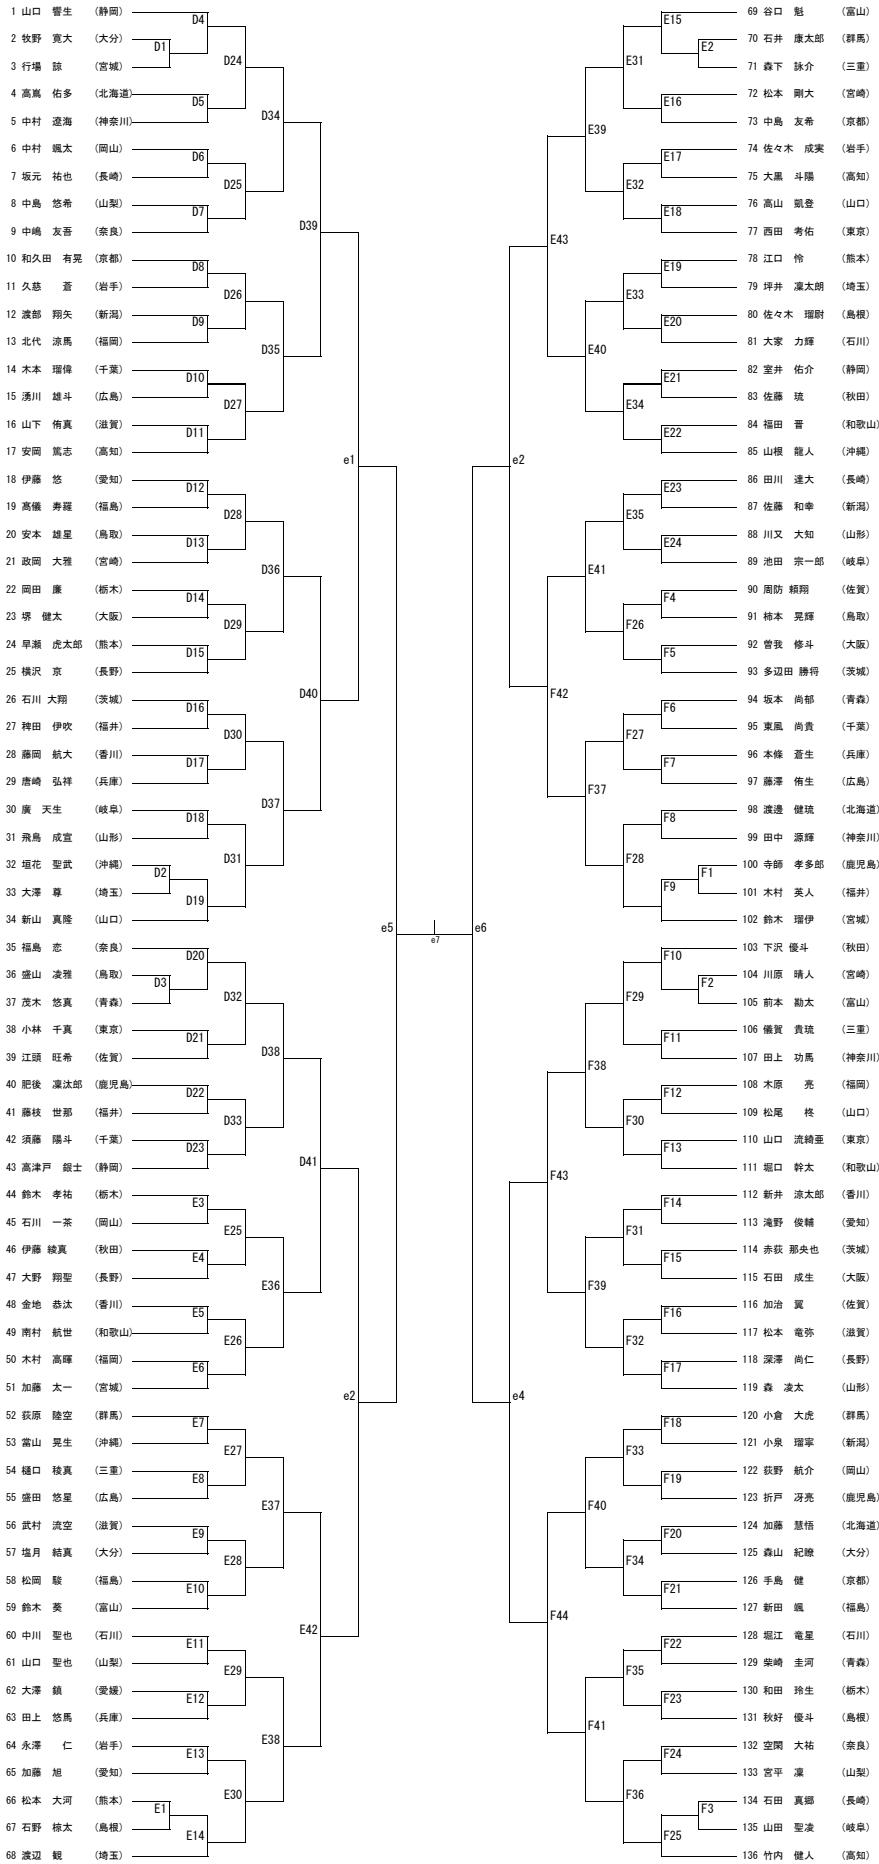

1年 男子組手

2年 男子組手

1年 女子組手

2年 女子組手

埼玉県第10回全国中学生空手道選抜大会
平成28年3月28日~30日
北広島市総合体育館

1年 男子形

第10回全国中学生空手道選抜大会
平成28年3月28日~30日
北広島市総合体育館

2年 男子形

1年 女子形

2年 女子形

平成28年3月22日～30日
北広島市総合体育館