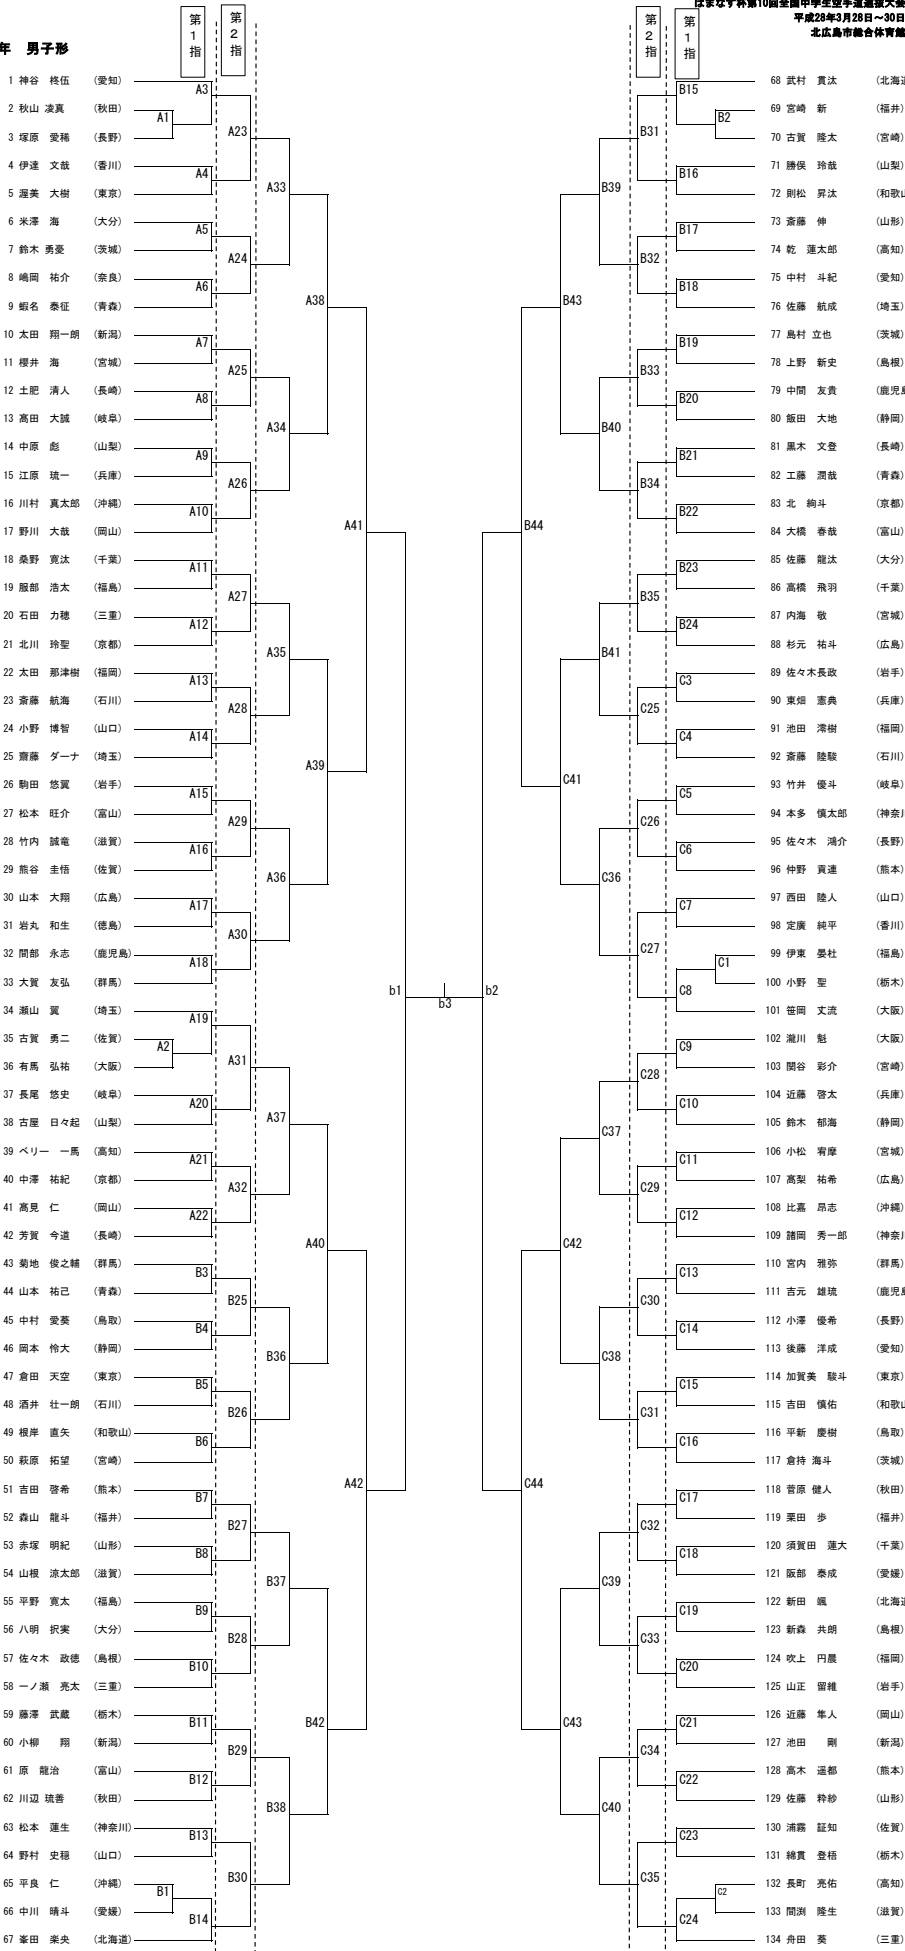

1年 男子組手

2年 男子組手

1年 女子組手

2年 女子組手

埼玉県第10回全国中学生空手道選抜大会
平成28年3月28日~30日
北広島市総合体育館

1年 男子形

第10回全国中学生空手道選抜大会
平成28年3月28日~30日
北広島市総合体育館

2年 男子形

1年 女子形

2年 女子形

平成28年3月22日～30日
北広島市総合体育館