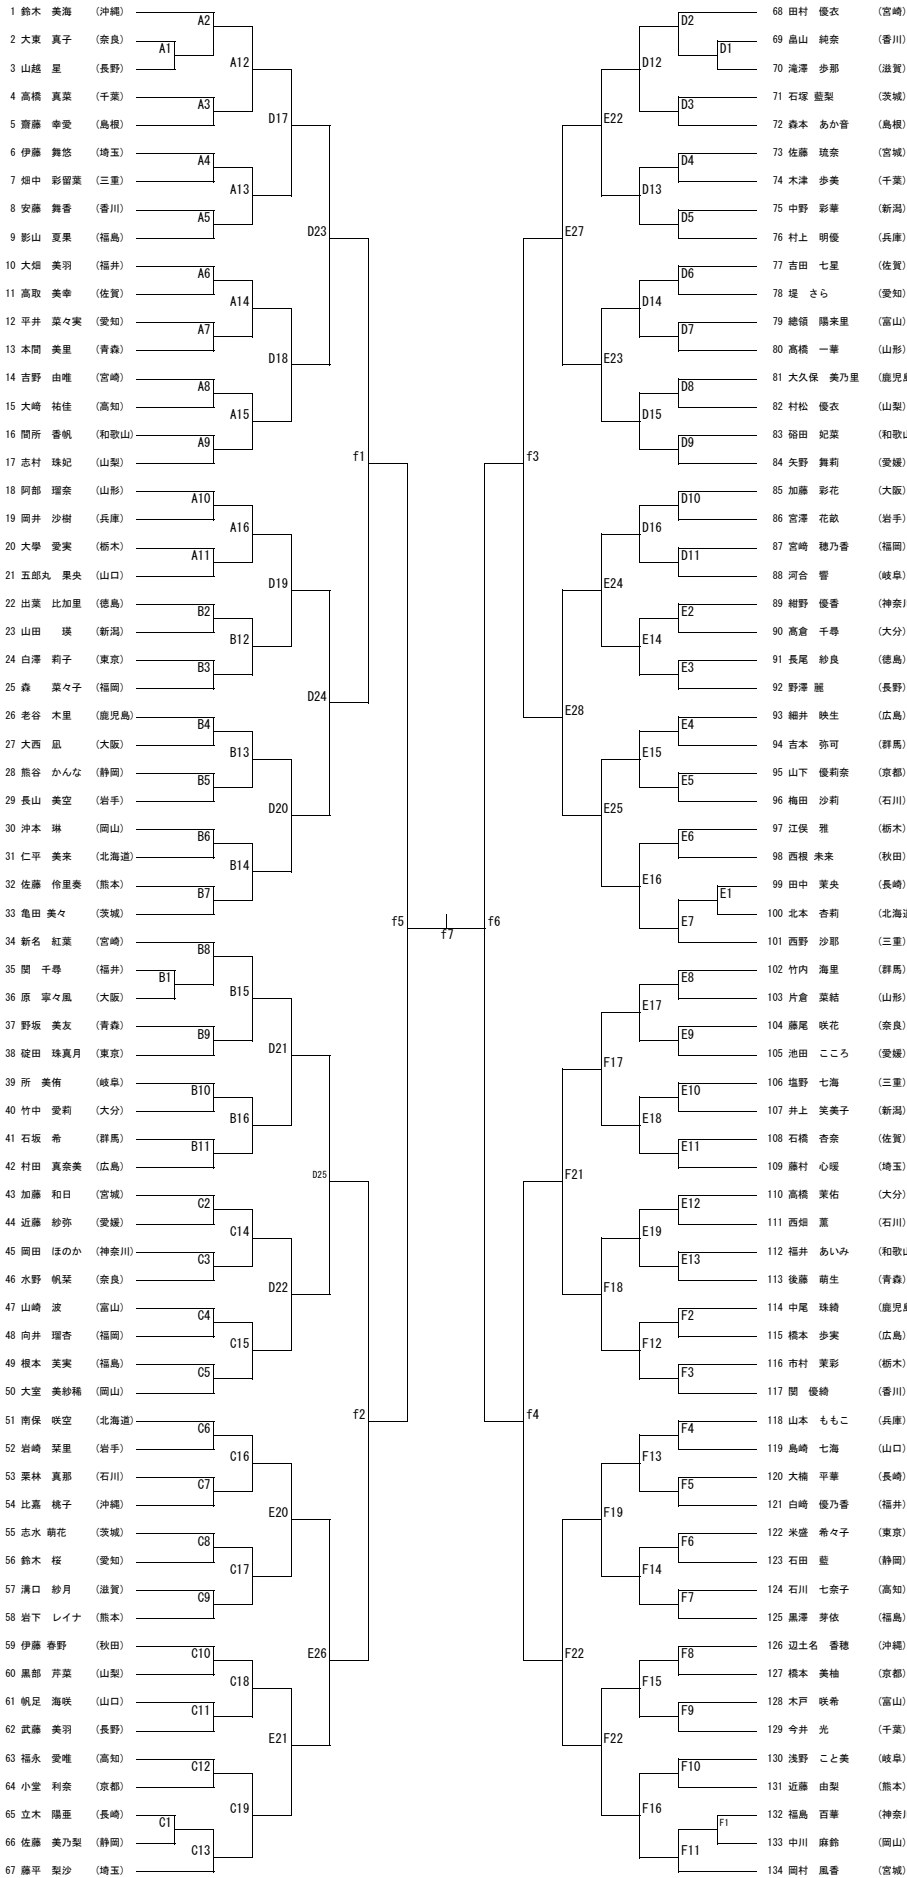

1年 男子組手

2年 男子組手

1年 女子組手

2年 女子組手

埼玉県第10回全国中学生空手道選抜大会
平成28年3月28日~30日
北広島市総合体育館

1年 男子形

第10回全国中学生空手道選抜大会
平成28年3月28日~30日
北広島市総合体育館

2年 男子形

1年 女子形

2年 女子形

平成28年3月22日～30日
北広島市総合体育館