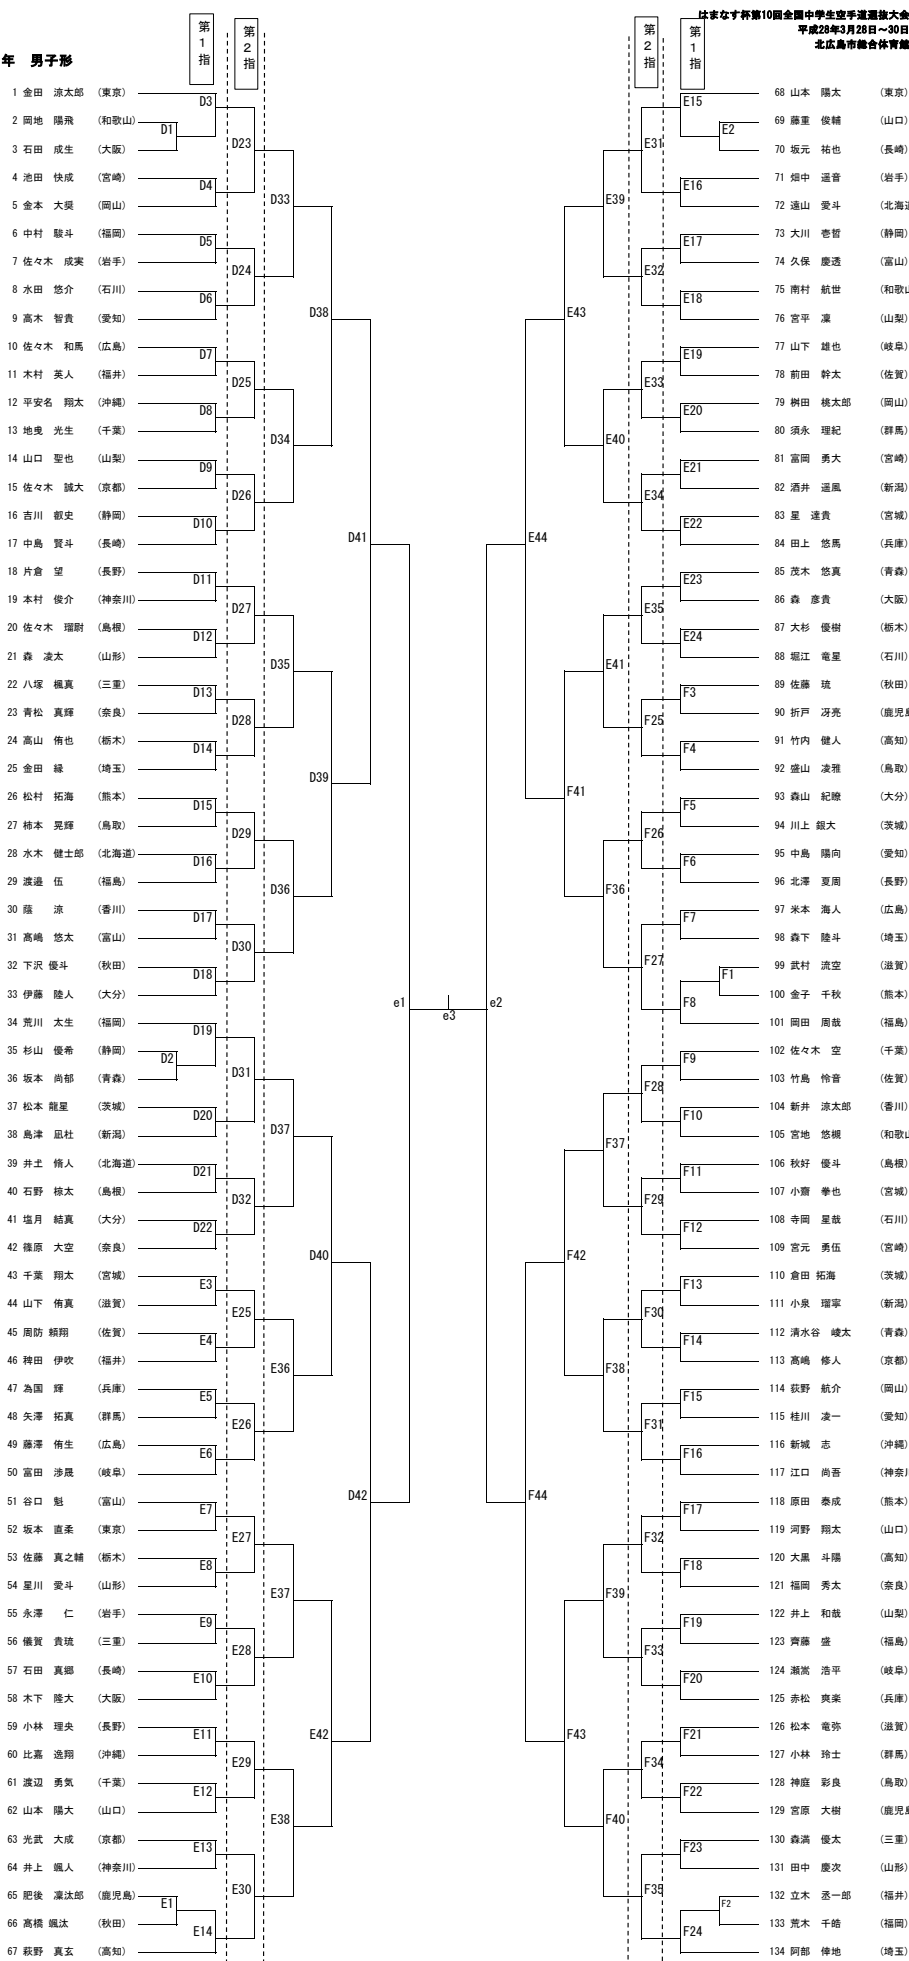

1年 男子組手

2年 男子組手

1年 女子組手

2年 女子組手

埼玉県第10回全国中学生空手道選抜大会
平成28年3月28日~30日
北広島市総合体育館

1年 男子形

第10回全国中学生空手道選抜大会
平成28年3月28日~30日
北広島市総合体育館

2年 男子形

1年 女子形

2年 女子形

平成28年3月22日～30日
北広島市総合体育館