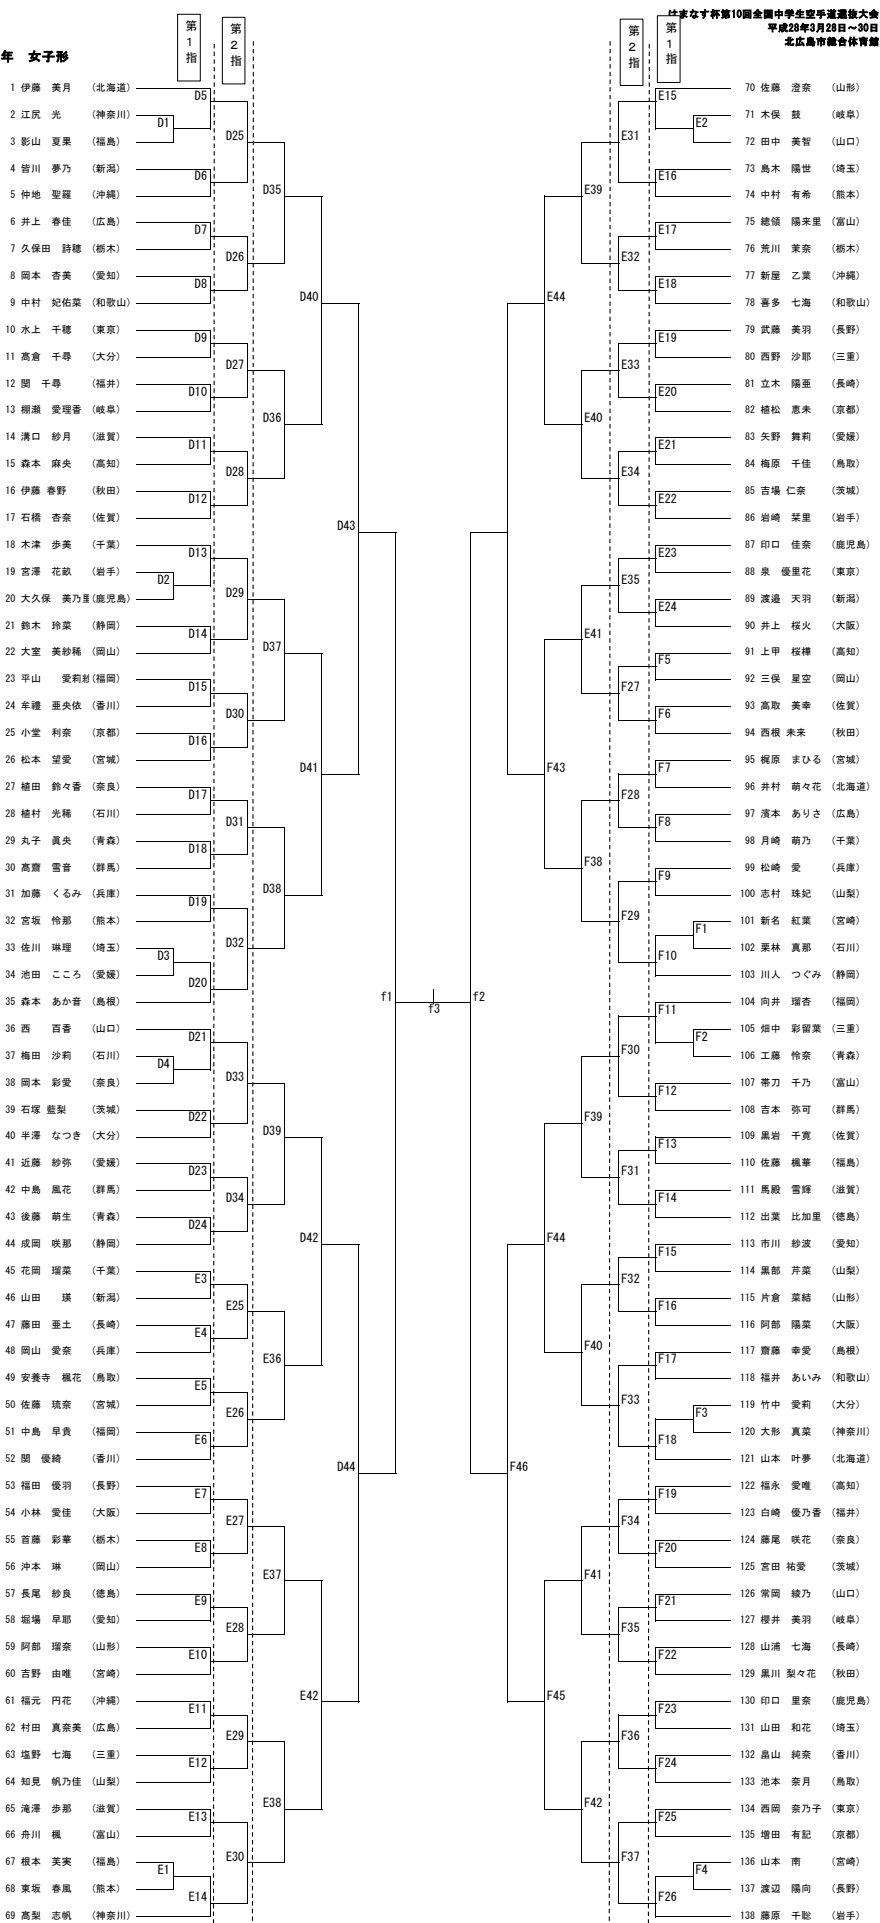

1年 男子組手

2年 男子組手

1年 女子組手

2年 女子組手

埼玉県第10回全国中学生空手道選抜大会
平成28年3月28日~30日
北広島市総合体育館

1年 男子形

第10回全国中学生空手道選抜大会
平成28年3月28日~30日
北広島市総合体育館

2年 男子形

1年 女子形

2年 女子形

平成28年3月22日～30日
北広島市総合体育館