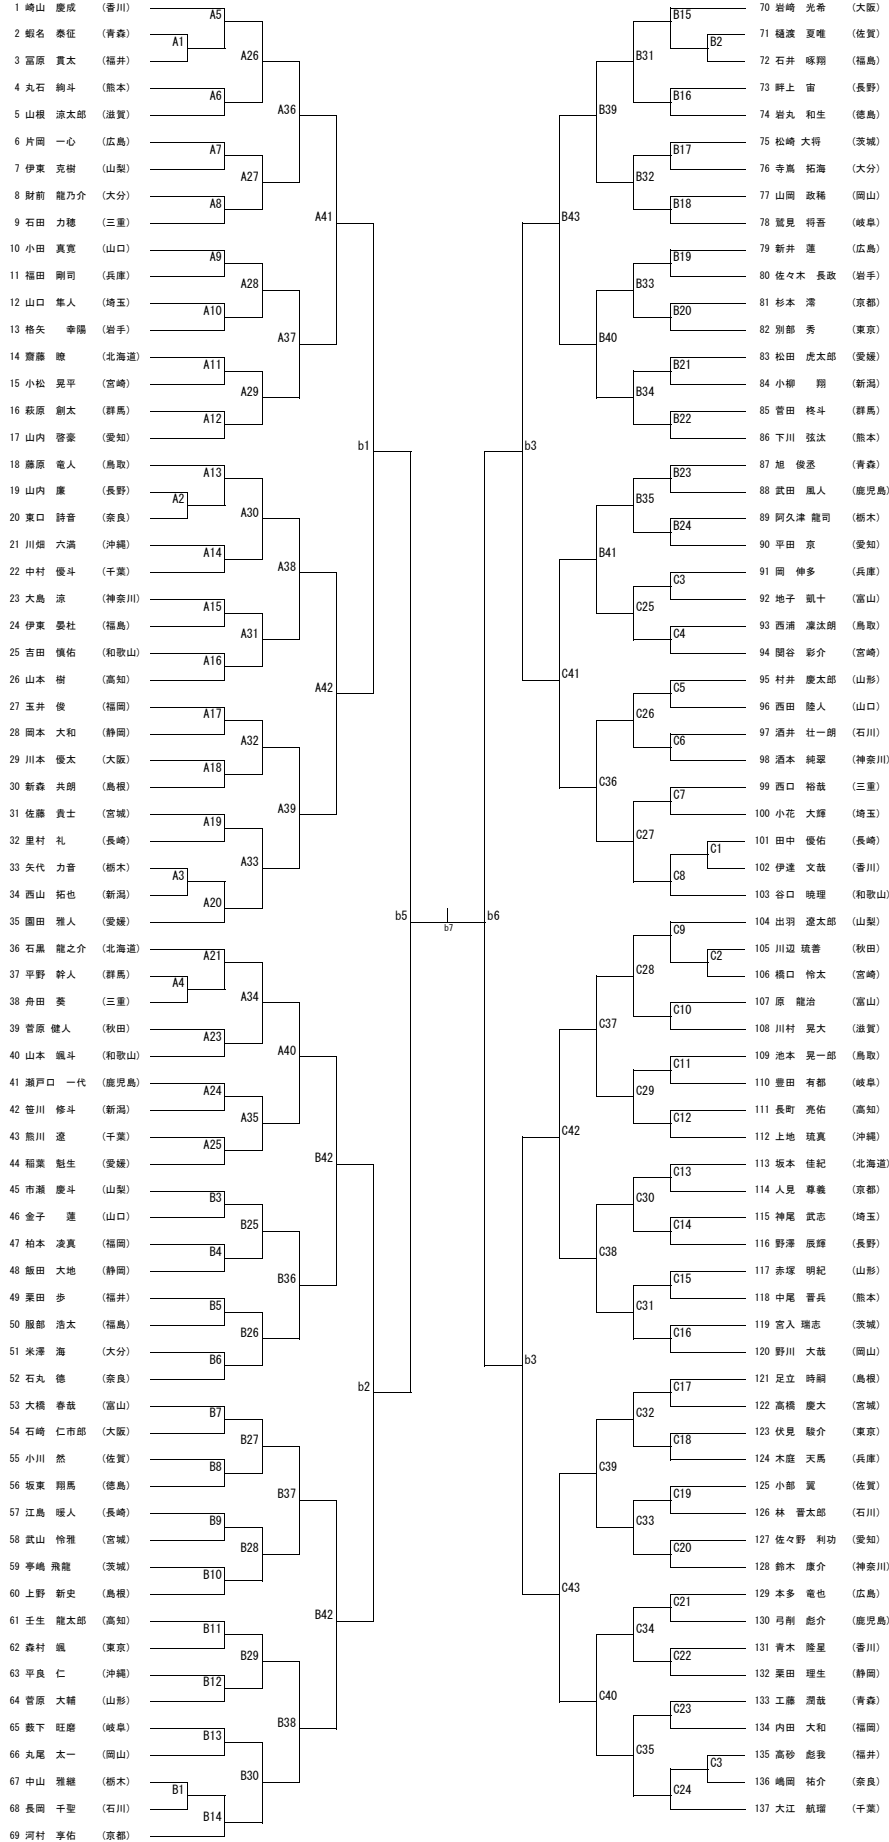

1年 男子組手

2年 男子組手

1年 女子組手

2年 女子組手

埼玉県第10回全国中学生空手道選抜大会
平成28年3月28日~30日
北広島市総合体育館

1年 男子形

第10回全国中学生空手道選抜大会
平成28年3月28日~30日
北広島市総合体育館

2年 男子形

1年 女子形

2年 女子形

平成28年3月22日～30日
北広島市総合体育館