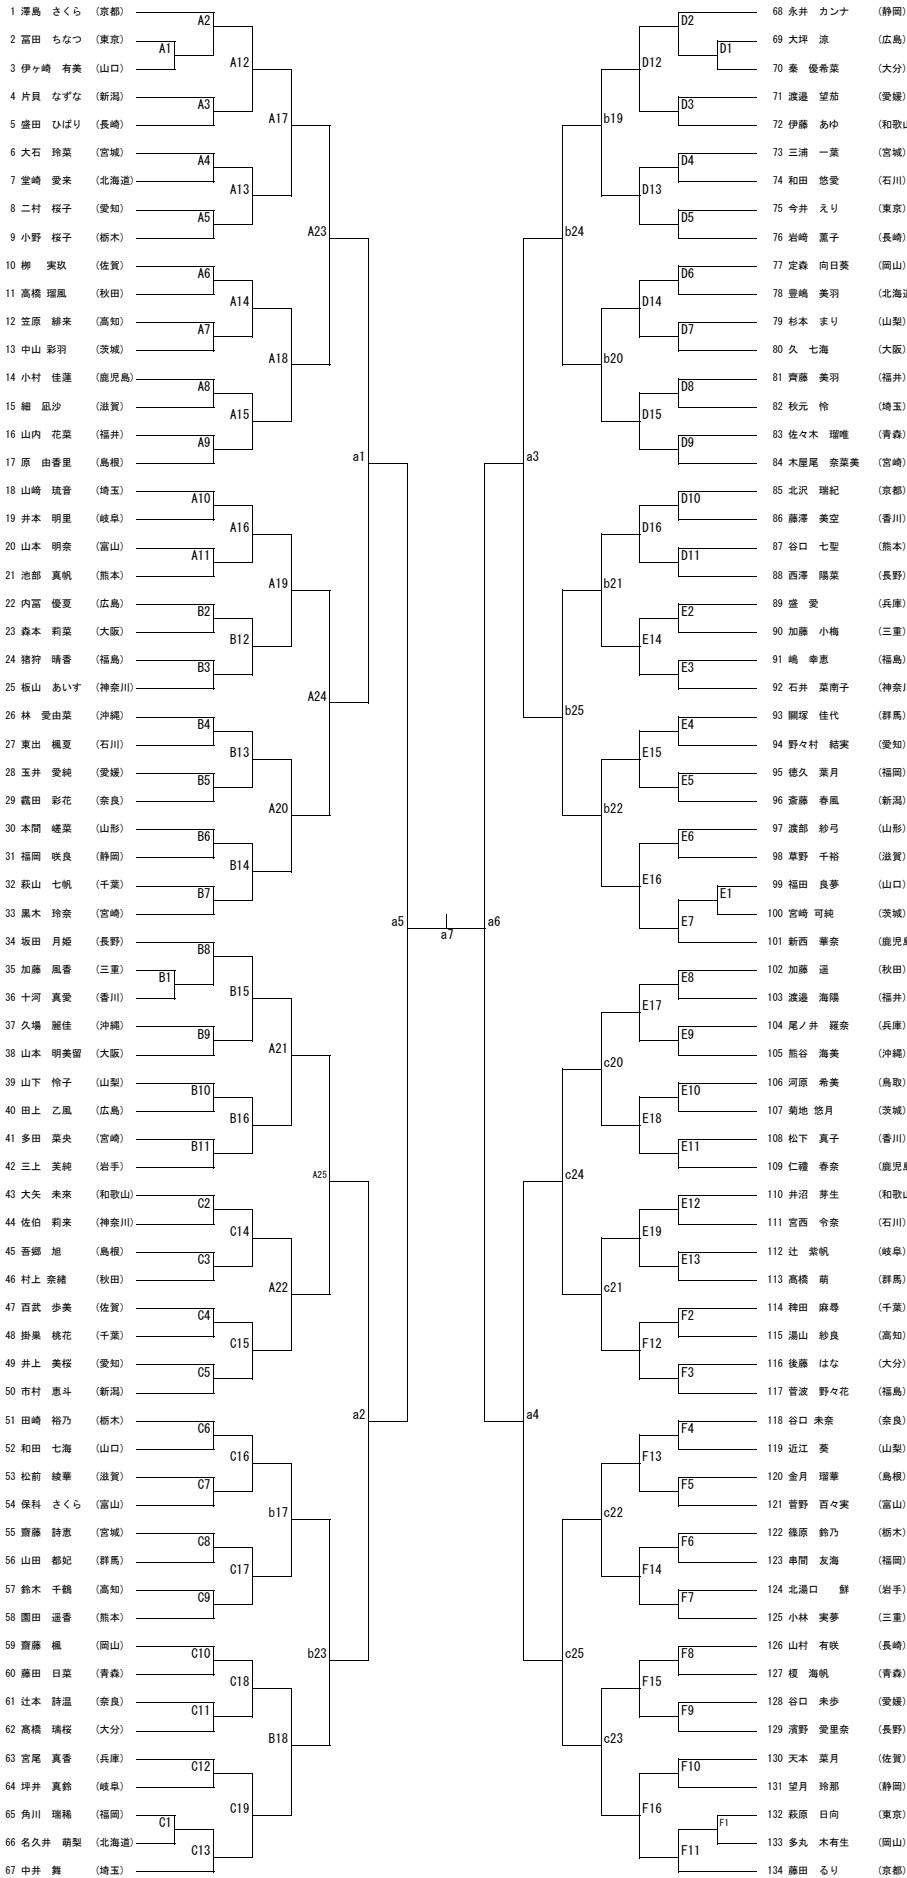

1年 男子組手

2年 男子組手

1年 女子組手

2年 女子組手

埼玉県第10回全国中学生空手道選抜大会
平成28年3月28日~30日
北広島市総合体育館

1年 男子形

第10回全国中学生空手道選抜大会
平成28年3月28日~30日
北広島市総合体育館

2年 男子形

1年 女子形

2年 女子形

平成28年3月22日～30日
北広島市総合体育館